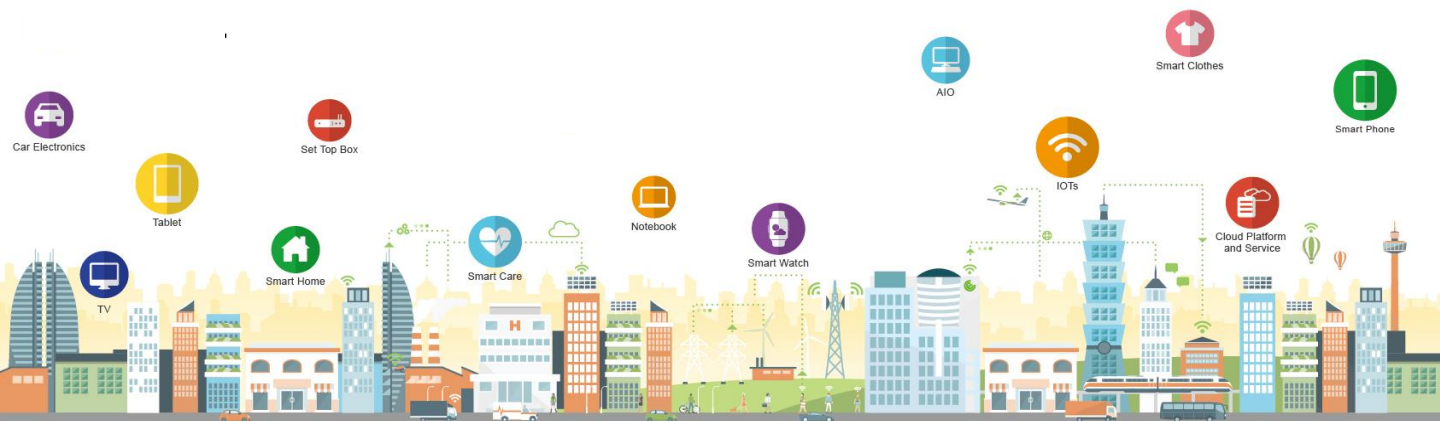

仁寶電腦創立於1984年，以專業的經營團隊和堅強的研發實力，成為世界500強企業。產品包含筆記型電腦、智慧型行動裝置、液晶視訊產品、車用電子以及數位媒體產品。企業總部位於台北內湖科技園區，具有六千多名高素質的研發人才，並在大陸、美國、越南、巴西相繼成立服務據點，以提供客戶彈性及快速的服務，並持續以穩健的步伐朝向5C (Cloud, Connecting, Computing, Communication, Consumer) 的領域發展。

其中，智慧型裝置事業群(Smart Device Business Group，簡稱SDBG)，負責手機、平板、穿戴型裝置、液晶視訊產品及物聯網應用產品等研發製造，擁有完善技術研發團隊，提供兼具光度與深度的整合設計與製造服務，以滿足客戶的各種需求。

未來，仁寶將以無比的信心與旺盛的行動力，與您一同共創品牌價值，實現智慧科技，帶領產業新技術發展，歡迎積極與熱情的你加入我們！

加入仁寶
夢想起跑!