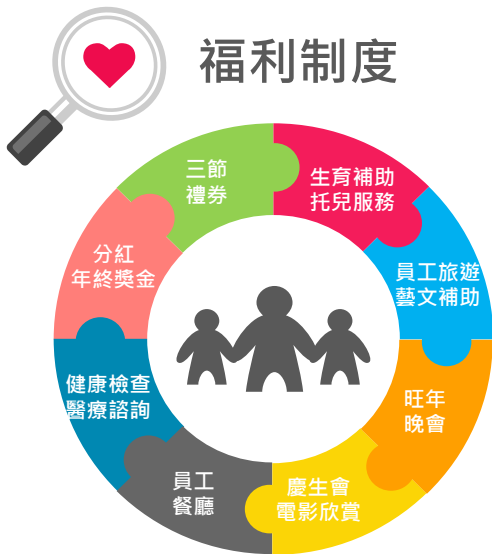

仁寶電腦創立於1984年，以專業的經營團隊和堅強的研發實力，成為世界500強企業。產品包含筆記型電腦、智慧型行動裝置、液晶視訊產品、車用電子以及數位媒體產品。企業總部位於台北內湖科技園區，具有六千多名高素質的研發人才，並在大陸、美國、越南、巴西相繼成立服務據點，以提供客戶彈性及快速的服務，並持續以穩健的步伐朝向5C (Cloud, Connecting, Computing, Communication, Consumer) 的領域發展。

其中，智慧型裝置事業群(Smart Device Business Group，簡稱SDBG)，負責手機、平板、穿戴型裝置、液晶視訊產品及物聯網應用產品等研發製造，擁有完善技術研發團隊，提供兼具光度與深度的整合設計與製造服務，以滿足客戶的各種需求。

未來，仁寶將以無比的信心與旺盛的行動力，與您一同共創品牌價值，實現智慧科技，帶領產業新技術發展，歡迎積極與熱情的你加入我們！

加入仁寶
夢想起跑!